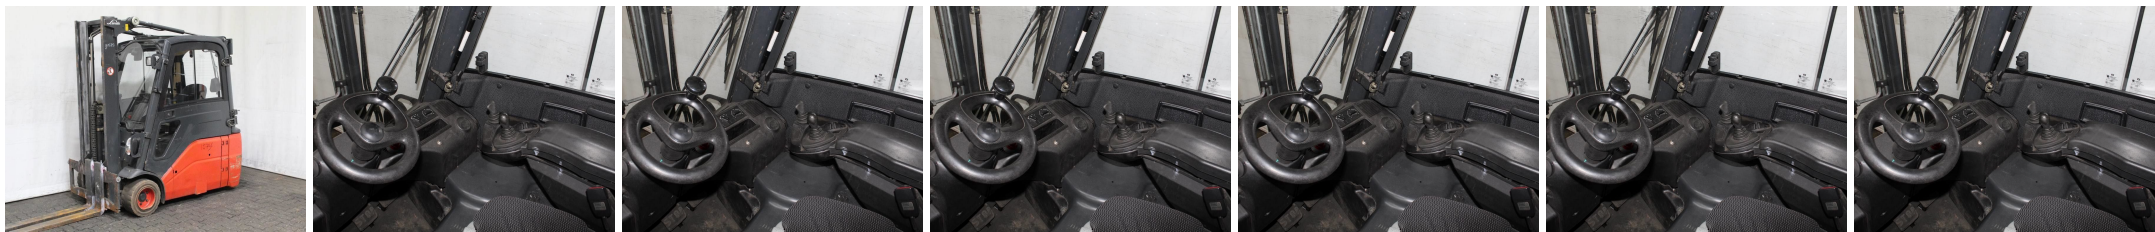

Y1585 LINDE E 18 L-01 386 - Вилочные погрузчики

Идентификационный номер:	Y1585	год:	2010
производитель:	LINDE	Высота свободного подъёма:	1460 m.m.
Мачта:	Duplex (2F314)	привод:	электрический
тип:	E 18 L-01 386	Вилки:	1200 m.m.
Высота:	2100 m.m.	состояние:	На ходу в рабочем состоянии
мощность:	1800 килограмм	часов:	6855
Высота подъёма:	3145 m.m.	Замечание:	3.V,Kab,H,B,1-P,4x SE
:			