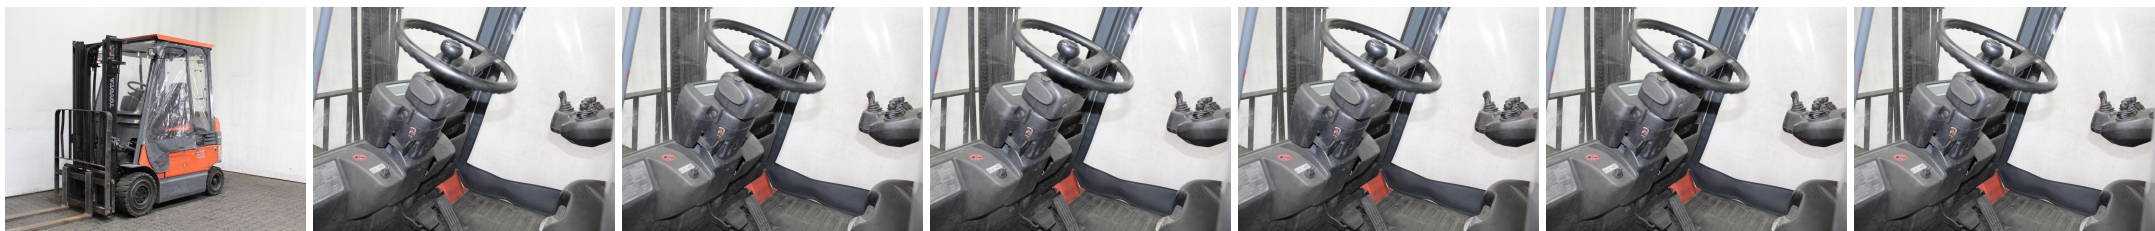

X1410 TOYOTA 7 FBMF 25 - Вилочные погрузчики

Идентификационный номер:	X1410	год:	2008
производитель:	TOYOTA	Высота свободного подъёма:	150 m.m.
Мачта:	Telescope / Freeview (2W330)	привод:	электрический
тип:	7 FBMF 25	Вилки:	1200 m.m.
Высота:	2130 m.m.	состояние:	На ходу в рабочем состоянии
мощность:	2500 килограмм	часов:	6264
Высота подъёма:	3300 m.m.	Замечание:	EZH,4.V,SS,HKab,B+L,1-P,LSG,4x SE