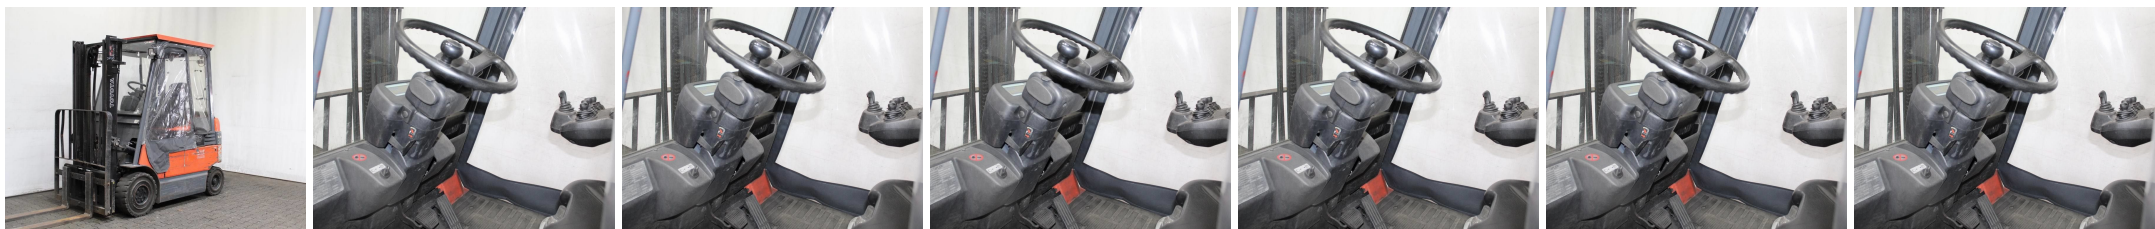

X1410 TOYOTA 7 FBMF 25 - Вилочные погрузчики

Идентификационный номер:	X1410	год:	2008
производитель:	TOYOTA	Высота свободного подъёма:	150 m.m.
Мачта:	Telescope / Freeview (2W330)	привод:	электрический
тип:	7 FBMF 25	Вилки:	1200 m.m.
Высота:	2130 m.m.	состояние:	На ходу в рабочем состоянии
мощность:	2500 килограмм	часов:	6264
Высота подъёма:	3300 m.m.	Замечание:	EZH,4.V,SS,HKab,B+L,1-P,LSG,4x SE