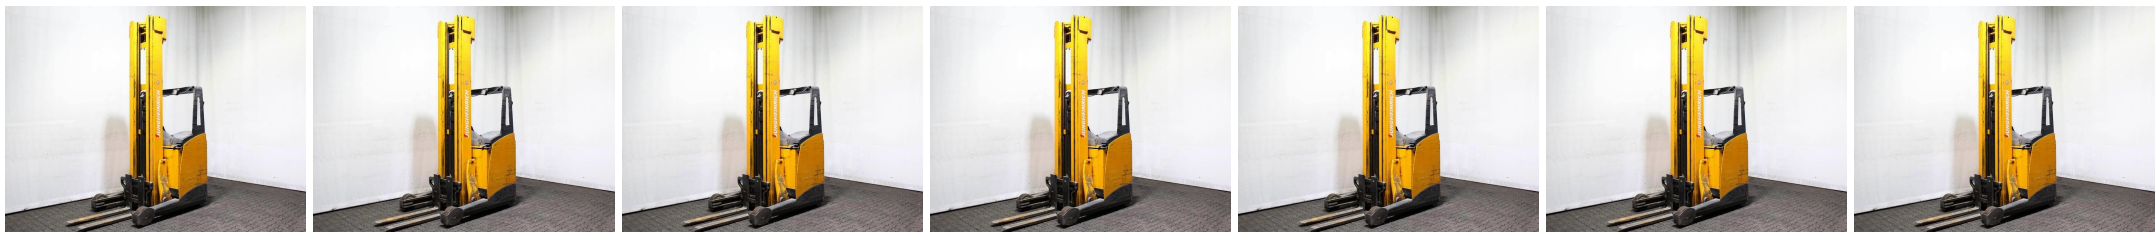

X1264 JUNGHEINRICH ETV 214 GE115-830DZ - Ричтрак

|                          |                     |                            |                             |
|--------------------------|---------------------|----------------------------|-----------------------------|
| Идентификационный номер: | X1264               | год:                       | 2007                        |
| производитель:           | JUNGHEINRICH        | Высота свободного подъёма: | 2770 m.m.                   |
| Мачта:                   | Triplex (3F830)     | привод:                    | электрический               |
| тип:                     | ETV 214 GE115-830DZ | Вилки:                     | 1150 m.m.                   |
| Высота:                  | 3310 m.m.           | состояние:                 | На ходу в рабочем состоянии |
| мощность:                | 1400 килограмм      | часов:                     | 14417                       |
| Высота подъёма:          | 8300 m.m.           | Замечание:                 | EZH,ISS,B,3x BA             |
| :                        |                     |                            |                             |