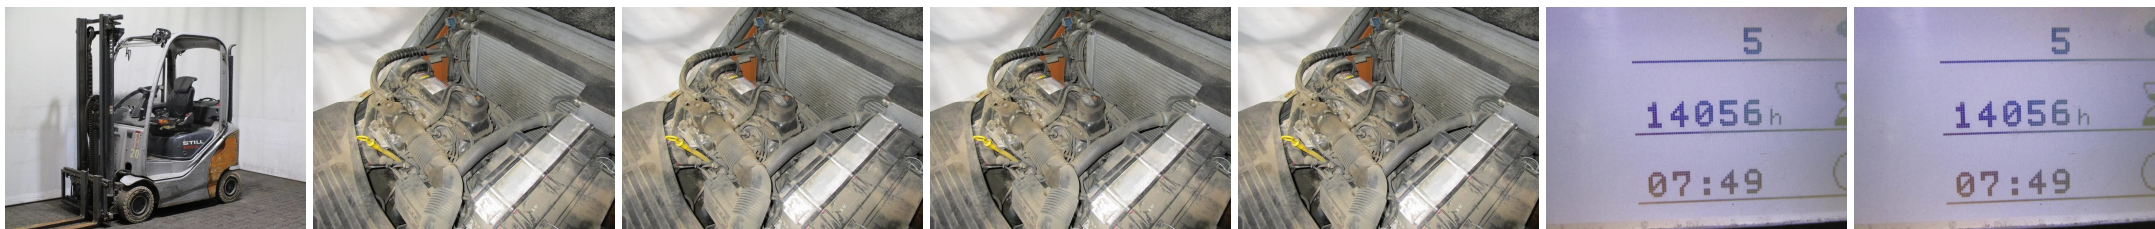

T2352 STILL RX 70-16T 7314 - Вилочные погрузчики

Идентификационный номер:	T2352	год:	2014
производитель:	STILL	Высота свободного подъёма:	1640 m.m.
Мачта:	Duplex (2F357)	привод:	газ
тип:	RX 70-16T 7314	Вилки:	1200 m.m.
Высота:	2250 m.m.	состояние:	На ходу в рабочем состоянии
мощность:	1600 килограмм	часов:	14056
Высота подъёма:	3575 m.m.	Замечание:	EZH,SS,1-P,TGT,4x SE
:			