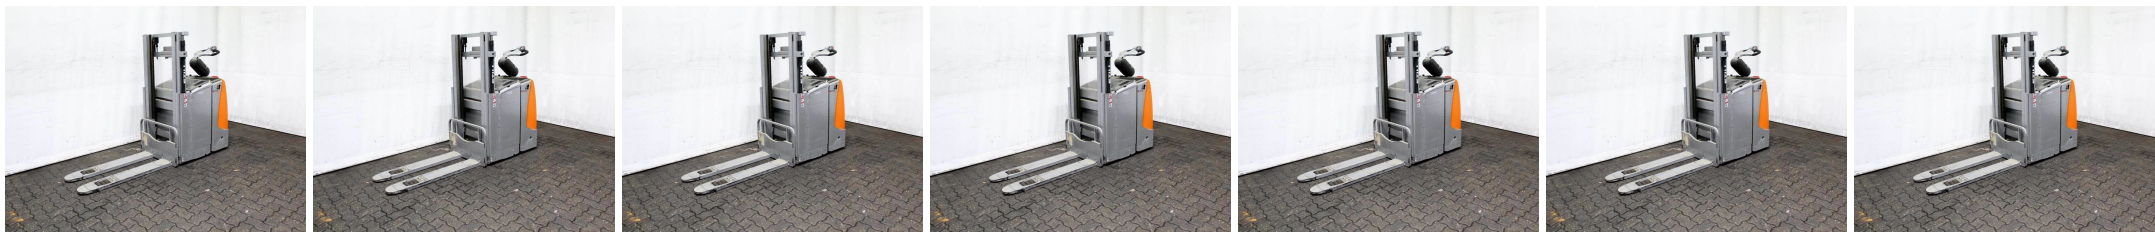

T1545 STILL EXD-SF 20 - Эл.тележка с подъёмом

Идентификационный номер:	T1545	год:	2013
производитель:	STILL	Высота свободного подъёма:	0 m.m.
Мачта:	Telescope / Freeview (2W205)	привод:	электрический
тип:	EXD-SF 20	Вылкы:	1150 m.m.
Высота:	1550 m.m.	состояние:	На ходу в рабочем состоянии
мощность:	2000 килограмм	часов:	751
Высота подъёма:	2050 m.m.	Замечание:	B,L,9x V