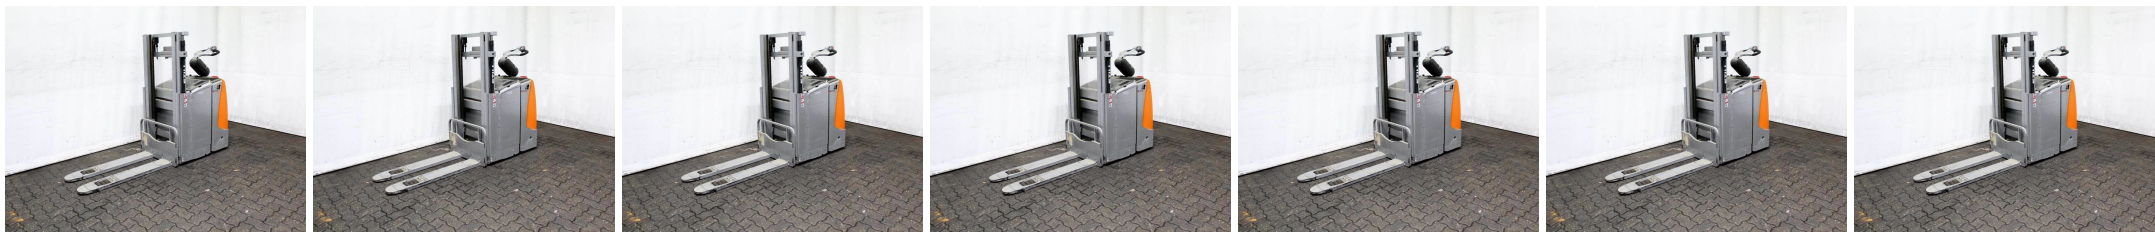

T1545 STILL EXD-SF 20 - Эл.тележка с подъёмом

Идентификационный номер:	T1545	год:	2013
производитель:	STILL	Высота свободного подъёма:	0 m.m.
Мачта:	Telescope / Freeview (2W205)	привод:	электрический
тип:	EXD-SF 20	Вылky:	1150 m.m.
Высота:	1550 m.m.	состояние:	На ходу в рабочем состоянии
мощность:	2000 килограмм	часов:	751
Высота подъёма:	2050 m.m.	Замечание:	B,L,9x V