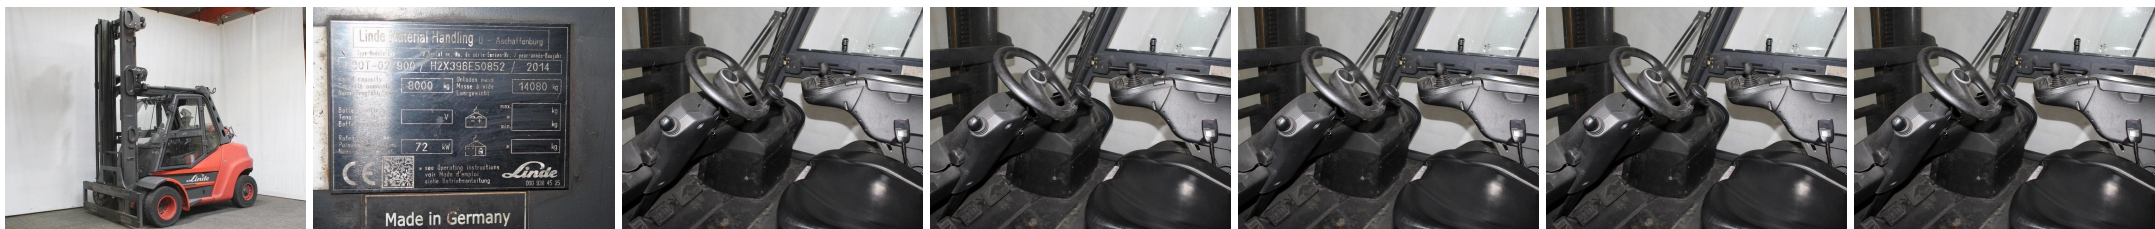

S4930 LINDE H 80 T-02/900 396 - Вилочные погрузчики

Идентификационный номер:	S4930	год:	2014
производитель:	LINDE	Высота свободного подъёма:	0 m.m.
Мачта:	Telescope / Freeview (2W565)	привод:	газ
тип:	H 80 T-02/900 396	Вилки:	0 m.m.
Высота:	4180 m.m.	состояние:	На ходу в рабочем состоянии
мощность:	8000 килограмм	часов:	15419
Высота подъёма:	5650 m.m.	Замечание:	DZH,Kab,H,TGT,6x SE