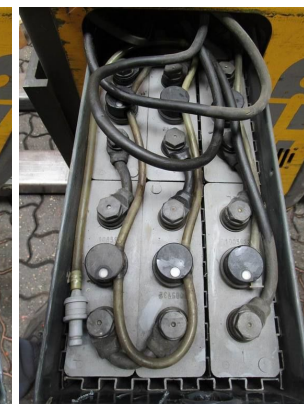

S1271 ATLET TS120 STP 300 - Эл.тележка с подъёмом

Идентификационный номер:	S1271	год:	2001
производитель:	ATLET	Высота свободного подъёма:	0 m.m.
Мачта:	Telescope / Freeview (2W300)	привод:	электрический
тип:	TS120 STP 300	Вылky:	1150 m.m.
Высота:	2060 m.m.	состояние:	На ходу в рабочем состоянии

мощность:

1200 килограмм

часов:

3926

Высота подъёма:

3000 m.m.

Замечание:

B+L, 5x BA