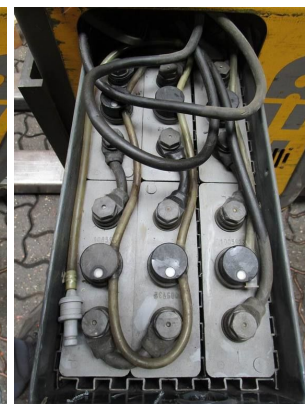

S1271 ATLET TS120 STP 300 - Эл.тележка с подъёмом

Идентификационный номер:	S1271	год:	2001
производитель:	ATLET	Высота свободного подъёма:	0 m.m.
Мачта:	Telescope / Freeview (2W300)	привод:	электрический
тип:	TS120 STP 300	Вылky:	1150 m.m.
Высота:	2060 m.m.	состояние:	На ходу в рабочем состоянии

мощность:

1200 килограмм

часов:

3926

Высота подъёма:

3000 m.m.

Замечание:

B+L, 5x BA