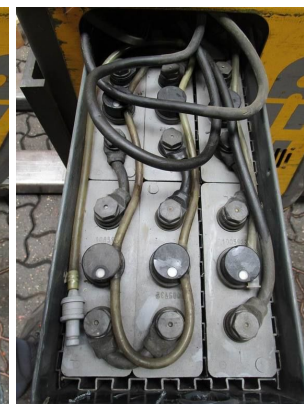

S1271 ATLET TS120 STP 300 - Эл.тележка с подъёмом

Идентификационный номер:	S1271	год:	2001
производитель:	ATLET	Высота свободного подъёма:	0 m.m.
Мачта:	Telescope / Freeview (2W300)	привод:	электрический
тип:	TS120 STP 300	Вылky:	1150 m.m.
Высота:	2060 m.m.	состояние:	На ходу в рабочем состоянии

мощность:

1200 килограмм

часов:

3926

Высота подъёма:

3000 m.m.

Замечание:

B+L, 5x BA