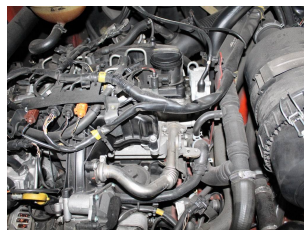

R6436 LINDE H 45 D-02 394 - Вилочные погрузчики

Идентификационный номер:	R6436	год:	2015
производитель:	LINDE	Высота свободного подъёма:	0 m.m.
Мачта:	Telescope / Freeview (2W410)	привод:	дизель
тип:	H 45 D-02 394	Вилки:	0 m.m.
Высота:	2880 m.m.	состояние:	На ходу в рабочем состоянии
мощность:	4500 килограмм	часов:	10943
Высота подъёма:	4100 m.m.	Замечание:	EZH,Kab,H,StSch,4x SE