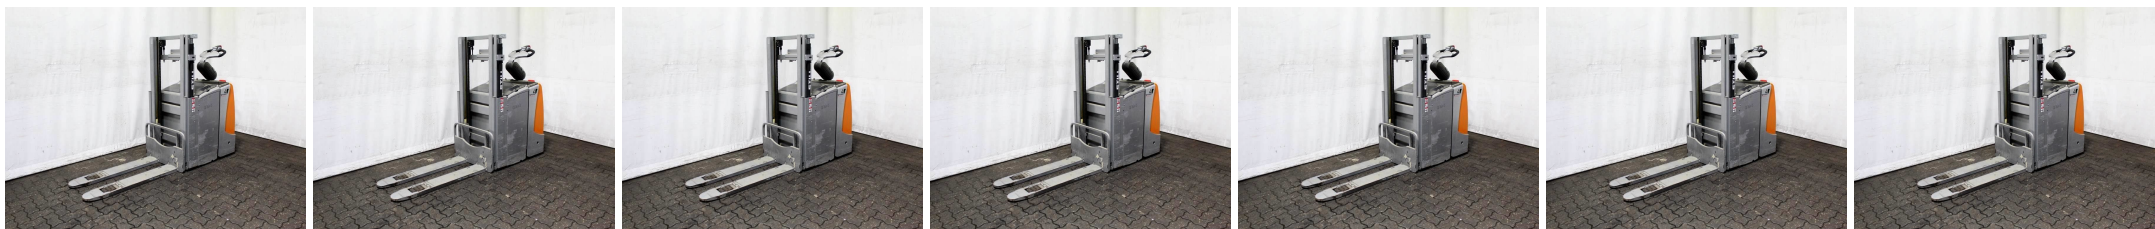

Q7603 STILL EXD-SF 20 - Эл.тележка с подъёмом

Идентификационный номер:	Q7603	год:	2013
производитель:	STILL	Высота свободного подъёма:	0 m.m.
Мачта:	Telescope / Freeview (2W205)	привод:	электрический
тип:	EXD-SF 20	Вилки:	1150 m.m.
Высота:	1550 m.m.	состояние:	На ходу в рабочем состоянии
мощность:	2000 килограмм	часов:	600
Высота подъёма:	2050 m.m.	Замечание:	B,L,9x BA