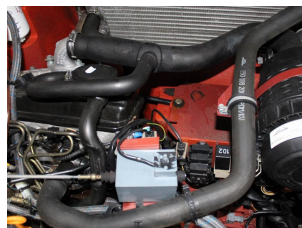

P5230 LINDE H 16 D-03 350 - Вилочные погрузчики

Идентификационный номер:	P5230	год:	2006
производитель:	LINDE	Высота свободного подъёма:	1780 m.m.
Мачта:	Duplex (2F375)	привод:	дизель
тип:	H 16 D-03 350	Вилки:	0 m.m.
Высота:	2420 m.m.	состояние:	На ходу в рабочем состоянии
мощность:	1600 килограмм	часов:	4893
Высота подъёма:	3750 m.m.	Замечание:	EZH,ISS,HKab,1-P,4x SE
:			