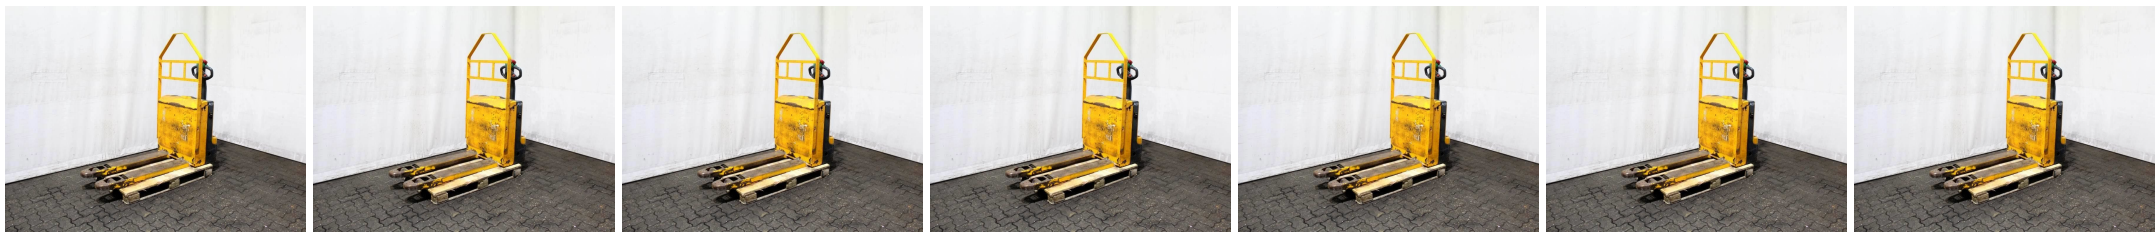

## P4529 JUNGHEINRICH EJE 116 - Электротележка

Идентификационный номер:	P4529	год:	2003
производитель:	JUNGHEINRICH	Высота свободного подъёма:	0 m.m.
Мачта:	0 (---)	привод:	электрический
тип:	EJE 116	Вылky:	1150 m.m.
Высота:	0 m.m.	состояние:	На ходу в рабочем состоянии
мощность:	1600 килограмм	часов:	2377
Высота подъёма:	200 m.m.	Замечание:	B,iL,5x BA
:			