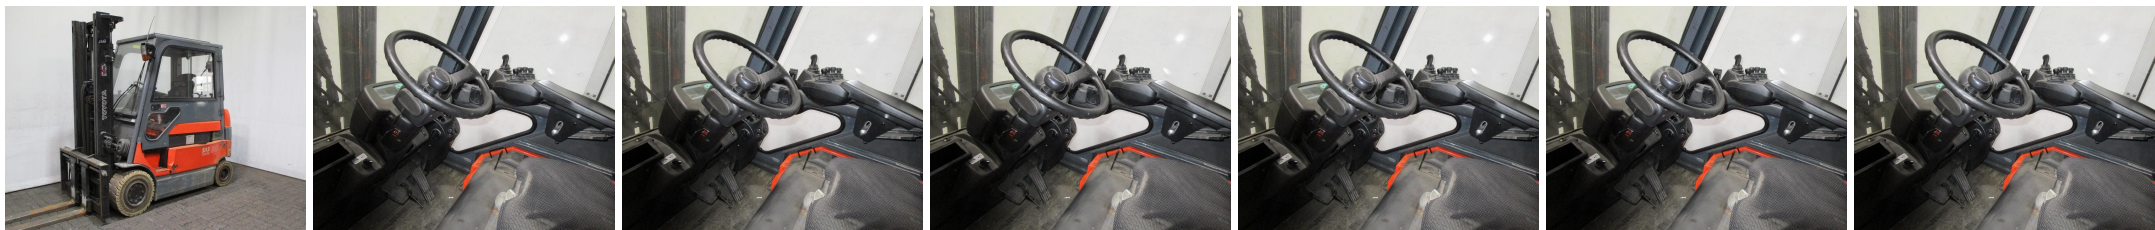

N7167 TOYOTA 7 FBMF 30 - Вилочные погрузчики

Идентификационный номер:	N7167	год:	2010
производитель:	TOYOTA	Высота свободного подъёма:	1640 m.m.
Мачта:	Duplex (2F370)	привод:	электрический
тип:	7 FBMF 30	Вилки:	1400 m.m.
Высота:	2400 m.m.	состояние:	На ходу в рабочем состоянии
мощность:	3000 килограмм	часов:	7643
Высота подъёма:	3700 m.m.	Замечание:	DZH,iZVG+SS,Kab,H,B,4x SE
:			