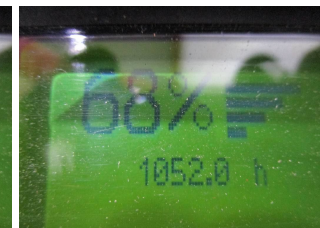

## N1976 LINDE T 30 131 - Электротележка

Идентификационный номер:	N1976	год:	2006
производитель:	LINDE	Высота свободного подъёма:	0 m.m.
Мачта:	0 (---)	привод:	электрический
тип:	T 30 131	Вилки:	1150 m.m.
Высота:	0 m.m.	состояние:	На ходу в рабочем состоянии
мощность:	3000 килограмм	часов:	1052
Высота подъёма:	200 m.m.	Замечание:	B,L,7x BA
:			