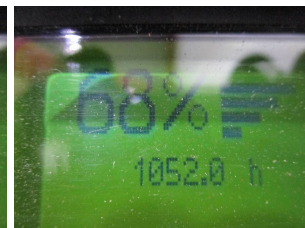

## N1976 LINDE T 30 131 - Электротележка

Идентификационный номер:	N1976	год:	2006
производитель:	LINDE	Высота свободного подъёма:	0 m.m.
Мачта:	0 (---)	привод:	электрический
тип:	T 30 131	Вилки:	1150 m.m.
Высота:	0 m.m.	состояние:	На ходу в рабочем состоянии
мощность:	3000 килограмм	часов:	1052
Высота подъёма:	200 m.m.	Замечание:	B,L,7x BA
:			