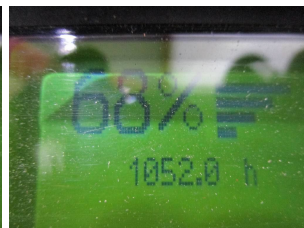

## N1976 LINDE T 30 131 - Электротележка

Идентификационный номер:	N1976	год:	2006
производитель:	LINDE	Высота свободного подъёма:	0 m.m.
Мачта:	0 (---)	привод:	электрический
тип:	T 30 131	Вилки:	1150 m.m.
Высота:	0 m.m.	состояние:	На ходу в рабочем состоянии
мощность:	3000 килограмм	часов:	1052
Высота подъёма:	200 m.m.	Замечание:	B,L,7x BA
:			