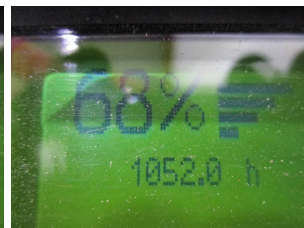

## N1976 LINDE T 30 131 - Электротележка

Идентификационный номер:	N1976	год:	2006
производитель:	LINDE	Высота свободного подъёма:	0 m.m.
Мачта:	0 (---)	привод:	электрический
тип:	T 30 131	Вилки:	1150 m.m.
Высота:	0 m.m.	состояние:	На ходу в рабочем состоянии
мощность:	3000 килограмм	часов:	1052
Высота подъёма:	200 m.m.	Замечание:	B,L,7x BA
:			