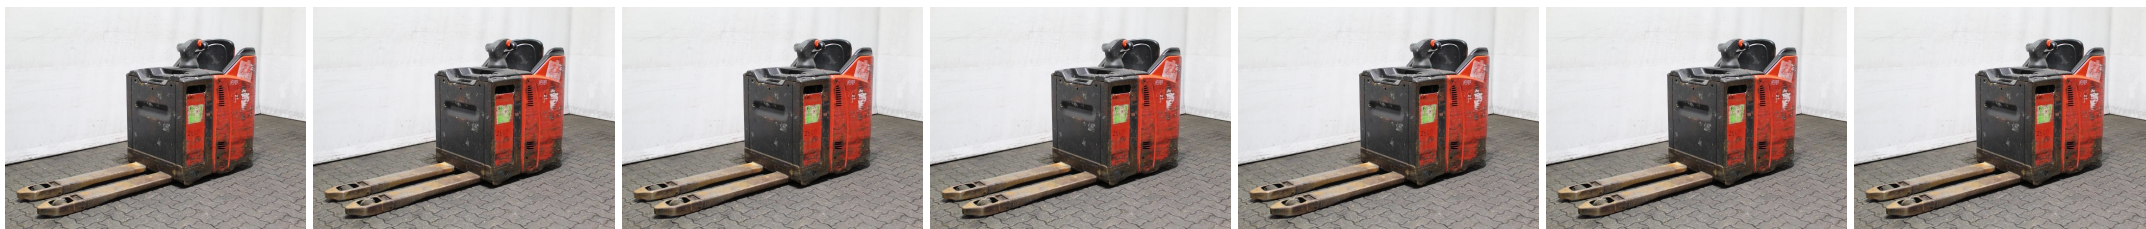

M3484 LINDE T 20 SP 131 - Электротележка

Идентификационный номер:	M3484	год:	2007
производитель:	LINDE	Высота свободного подъёма:	0 m.m.
Мачта:	0 (---)	привод:	электрический
тип:	T 20 SP 131	Вилки:	1150 m.m.
Высота:	0 m.m.	состояние:	На ходу в рабочем состоянии
мощность:	2000 килограмм	часов:	31641
Высота подъёма:	200 m.m.	Замечание:	B,5x BA
:			