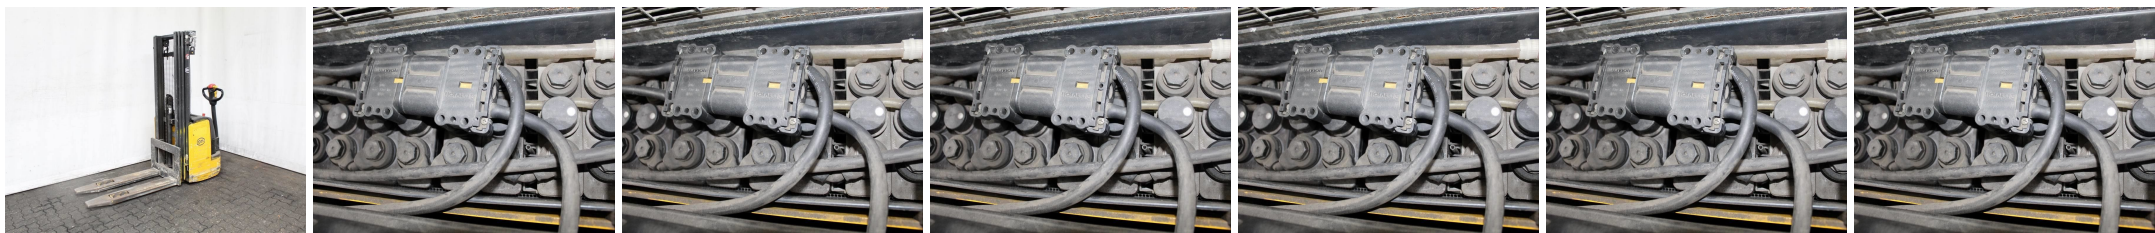

М3416 OM-PIMESPO CL 12 AC - Эл.тележка с подъёмом

Идентификационный номер:	М3416	год:	2011
производитель:	OM-PIMESPO	Высота свободного подъёма:	1350 m.m.
Мачта:	Triplex (3F420)	привод:	электрический
тип:	CL 12 AC	Вилки:	1150 m.m.
Высота:	2000 m.m.	состояние:	На ходу в рабочем состоянии
мощность:	1200 килограмм	часов:	134
Высота подъёма:	4185 m.m.	Замечание:	В,4х ВА
:			