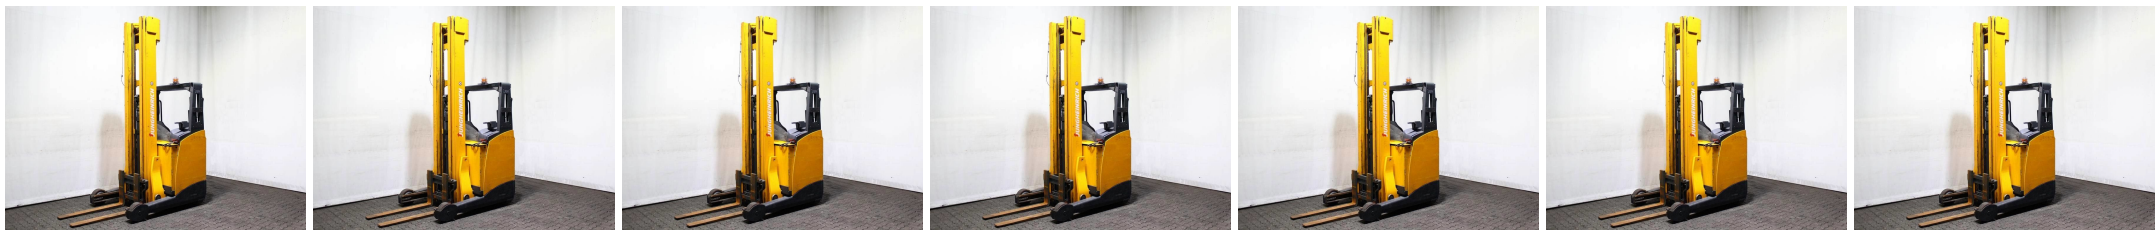

L8202 JUNGHEINRICH ETV 214 GE115-800DZ - Ричтрак

Идентификационный номер:	L8202	год:	2009
производитель:	JUNGHEINRICH	Высота свободного подъёма:	2650 m.m.
Мачта:	Triplex (3F800)	привод:	электрический
тип:	ETV 214 GE115-800DZ	Вилки:	1150 m.m.
Высота:	3220 m.m.	состояние:	На ходу в рабочем состоянии
мощность:	1400 килограмм	часов:	11385
Высота подъёма:	8000 m.m.	Замечание:	EZH,ISS,B,3x BA
:			