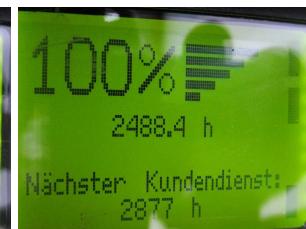

L1496 LINDE L 12 L HP SP 133 - Эл.тележка с подъемом

| | | | |
|--------------------------|------------------------------|----------------------------|-----------------------------|
| Идентификационный номер: | L1496 | год: | 2011 |
| производитель: | LINDE | Высота свободного подъёма: | 0 m.m. |
| Мачта: | Telescope / Freeview (2W155) | привод: | электрический |
| тип: | L 12 L HP SP 133 | Вилки: | 1650 m.m. |
| Высота: | 1230 m.m. | состояние: | На ходу в рабочем состоянии |
| мощность: | 1200 килограмм | часов: | 2488 |
| Высота подъёма: | 1550 m.m. | Замечание: | B,7x V |