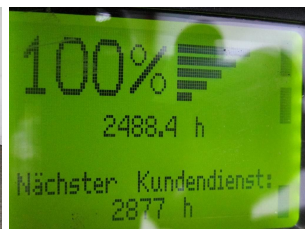

L1496 LINDE L 12 L HP SP 133 - Эл.тележка с подъемом

| | | | |
|--------------------------|------------------------------|----------------------------|-----------------------------|
| Идентификационный номер: | L1496 | год: | 2011 |
| производитель: | LINDE | Высота свободного подъёма: | 0 m.m. |
| Мачта: | Telescope / Freeview (2W155) | привод: | электрический |
| тип: | L 12 L HP SP 133 | Вилки: | 1650 m.m. |
| Высота: | 1230 m.m. | состояние: | На ходу в рабочем состоянии |
| мощность: | 1200 килограмм | часов: | 2488 |
| Высота подъёма: | 1550 m.m. | Замечание: | B,7x V |