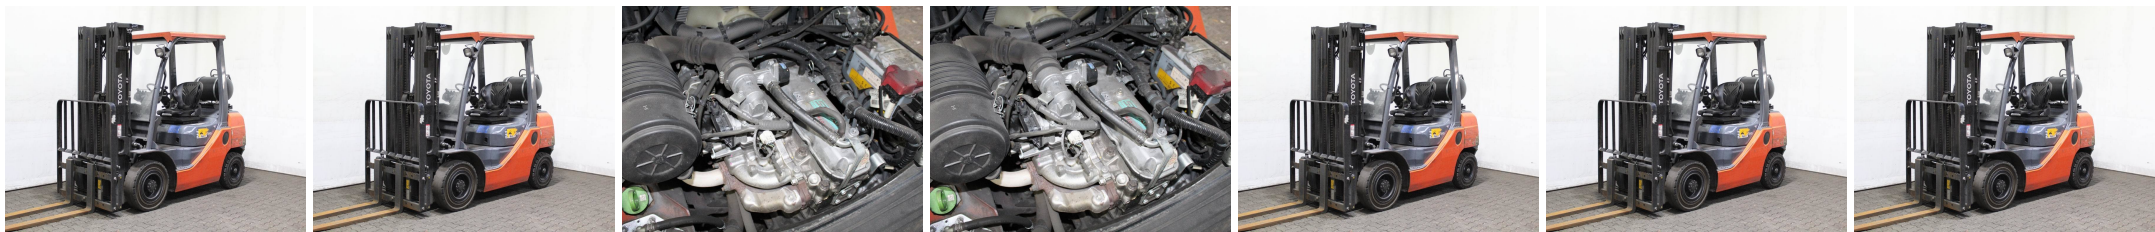

J6429 TOYOTA 02-8 FGF 25 - Вилочные погрузчики

Идентификационный номер:	J6429	год:	2014
производитель:	TOYOTA	Высота свободного подъёма:	1520 m.m.
Мачта:	Triplex (3F470)	привод:	газ
тип:	02-8 FGF 25	Вилки:	1200 m.m.
Высота:	2120 m.m.	состояние:	На ходу в рабочем состоянии
мощность:	2500 килограмм	часов:	3817
Высота подъёма:	4700 m.m.	Замечание:	DZH,SS,DS,FS,LSG,TGT,4x SE
:			