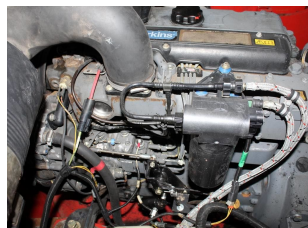

17074 MANITOU MSI 40 - Погрузчик повыш. проходимости

| | | | |
|--------------------------|------------------------------|----------------------------|-----------------------------|
| Идентификационный номер: | 17074 | год: | 2008 |
| производитель: | MANITOU | Высота свободного подъёма: | 0 m.m. |
| Мачта: | Telescope / Freeview (2W405) | привод: | дизель |
| тип: | MSI 40 | Вилки: | 1100 m.m. |
| Высота: | 2930 m.m. | состояние: | На ходу в рабочем состоянии |
| мощность: | 4000 килограмм | часов: | 8799 |
| Высота подъёма: | 4050 m.m. | Замечание: | EZH,SS,Kab,H,2x Luft, 2x SE |