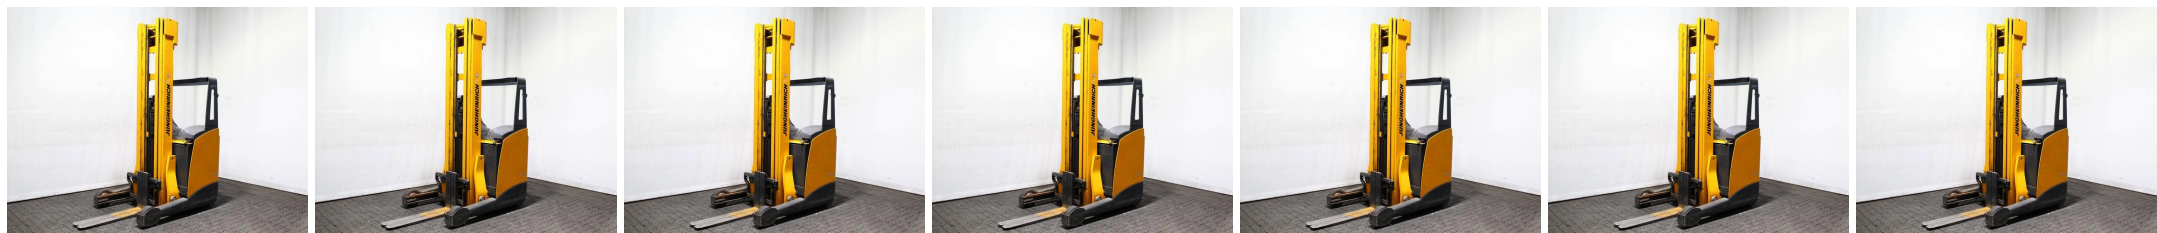

H8525 JUNGHEINRICH ETV 214 GE115 740 DZ - Ричтрак

Идентификационный номер:	H8525	год:	2007
производитель:	JUNGHEINRICH	Высота свободного подъёма:	2430 m.m.
Мачта:	Triplex (3F740)	привод:	электрический
тип:	ETV 214 GE115 740 DZ	Вилки:	1150 m.m.
Высота:	3000 m.m.	состояние:	На ходу в рабочем состоянии
мощность:	1400 килограмм	часов:	6481
Высота подъёма:	7400 m.m.	Замечание:	EZH,ISS,B,3x V
:			