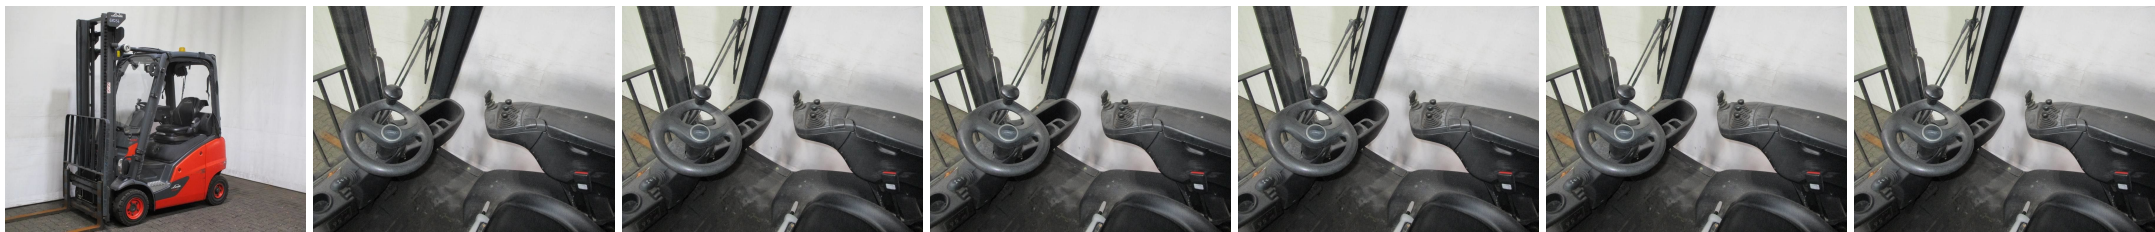

G8256 LINDE H 14 T-01 391 - Вилочные погрузчики

Идентификационный номер:	G8256	год:	2016
производитель:	LINDE	Высота свободного подъёма:	0 m.m.
Мачта:	Telescope / Freeview (2W385)	привод:	газ
тип:	H 14 T-01 391	Вилки:	1200 m.m.
Высота:	2480 m.m.	состояние:	На ходу в рабочем состоянии
мощность:	1400 килограмм	часов:	1994
Высота подъёма:	3850 m.m.	Замечание:	EZH,ISS,HKab,LSG,4x SE