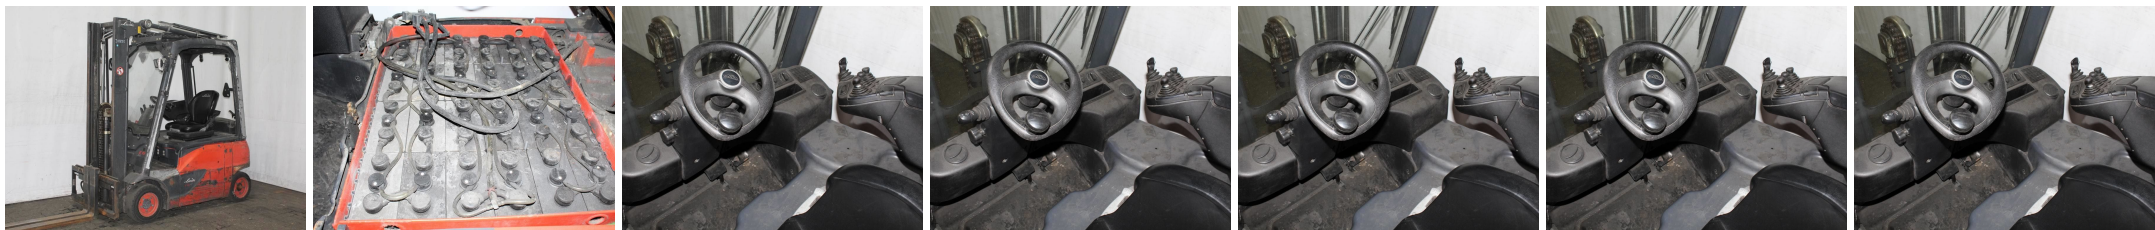

D8890 LINDE E 16 P-02 386 - Вилочные погрузчики

Идентификационный номер:	D8890	год:	2015
производитель:	LINDE	Высота свободного подъёма:	1490 m.m.
Мачта:	Duplex (2F314)	привод:	электрический
тип:	E 16 P-02 386	Вилки:	1200 m.m.
Высота:	2100 m.m.	состояние:	На ходу в рабочем состоянии
мощность:	1600 килограмм	часов:	8483
Высота подъёма:	3145 m.m.	Замечание:	EZH,ISS,B+L,Kab,H,1-P,1-H,4x SE
:			