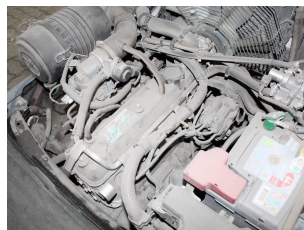

D8630 TOYOTA 02-8 FGF 15 - Вилочные погрузчики

Идентификационный номер:	D8630	год:	2011
производитель:	TOYOTA	Высота свободного подъёма:	1680 m.m.
Мачта:	Triplex (3F500)	привод:	газ
тип:	02-8 FGF 15	Вилки:	1200 m.m.
Высота:	2230 m.m.	состояние:	На ходу в рабочем состоянии
мощность:	1500 килограмм	часов:	2409
Высота подъёма:	5000 m.m.	Замечание:	EZH,ISS,DS,LSG,4x SE
:			