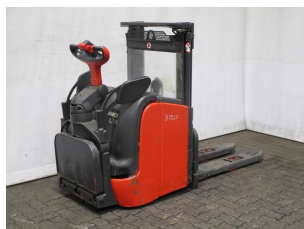

B7927 LINDE L 14 APi 372 - Эл.тележка с подъёмом

Идентификационный номер:	B7927	год:	2005
производитель:	LINDE	Высота свободного подъёма:	875 m.m.
Мачта:	Duplex (2F192)	привод:	электрический
тип:	L 14 APi 372	Вылky:	1150 m.m.
Высота:	1415 m.m.	состояние:	На ходу в рабочем состоянии
мощность:	1400 килограмм	часов:	3501
Высота подъёма:	1924 m.m.	Замечание:	B,6x BA
:			