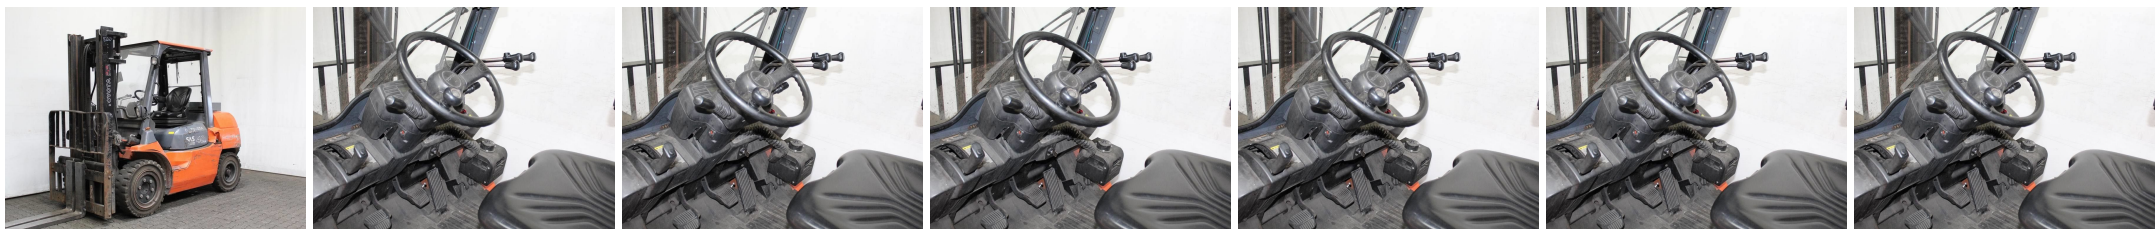

B7260 TOYOTA 42-7 FD 35 - Вилочные погрузчики

Идентификационный номер:	B7260	год:	2008
производитель:	TOYOTA	Высота свободного подъёма:	0 m.m.
Мачта:	Telescope / Freeview (2W330)	привод:	дизель
тип:	42-7 FD 35	Вилки:	1200 m.m.
Высота:	2270 m.m.	состояние:	На ходу в рабочем состоянии
мощность:	4000 килограмм	часов:	8825
Высота подъёма:	3300 m.m.	Замечание:	EZH,SS,HKab,H,LSG,1-P,4x SE