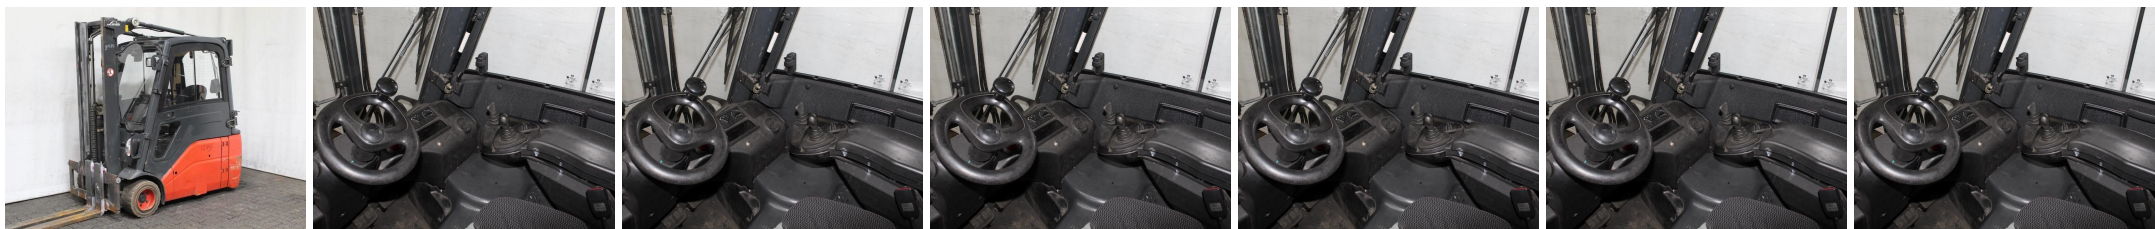

Y1585 LINDE E 18 L-01 386 - Wózek widłowy

Numer identyfikacyjny:	Y1585	Rok:	2010
Producent:	LINDE	Wolny skok:	1460 mm
Maszt:	Duplex (2F314)	Naped:	Elektryczny
Typ:	E 18 L-01 386	Widły:	1200 mm
Wysokość zabudowy:	2100 mm	Stan:	jezdny
Udźwig:	1800 kg	Motogodziny:	6855
Wysokość podnoszenia:	3145 mm	Uwaga:	3.V,Kab,H,B,1-P,4x SE
:			