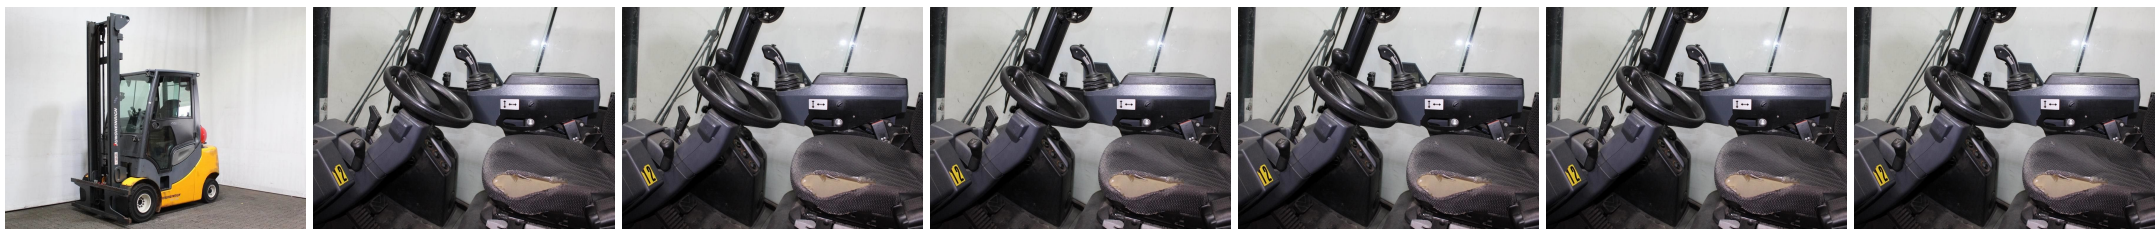

X9130 JUNGHEINRICH TFG 435s G500ZT GETR - Wózek widłowy

Numer identyfikacyjny:	X9130	Rok:	2013
Producent:	JUNGHEINRICH	Wolny skok:	0 mm
Maszt:	Teleskop / Panoramiczny (2W500)	Naped:	Gazowy
Typ:	TFG 435s G500ZT GETR	Widły:	0 mm
Wysokość zabudowy:	3280 mm	Stan:	jezdny
Udźwig:	3500 kg	Motogodziny:	10891
Wysokość podnoszenia:	5000 mm	Uwaga:	DZH,Kab,H,TGT,4x SE
:			