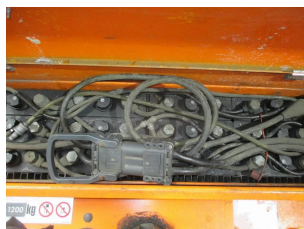

W7333 GENKINGER EGV 16/29 - Paleciak z masztem

Numer identyfikacyjny:	W7333	Rok:	2012
Producent:	GENKINGER	Wolny skok:	270 mm
Maszta:	Teleskop / Panoramiczny (2W290)	Naped:	Elektryczny
Typ:	EGV 16/29	Widły:	1150 mm
Wysokość zabudowy:	1975 mm	Stan:	jezdny
Udzwig:	1200 kg	Motogodziny:	2052
Wysokość podnoszenia:	2900 mm	Uwaga:	B,6xV
:			