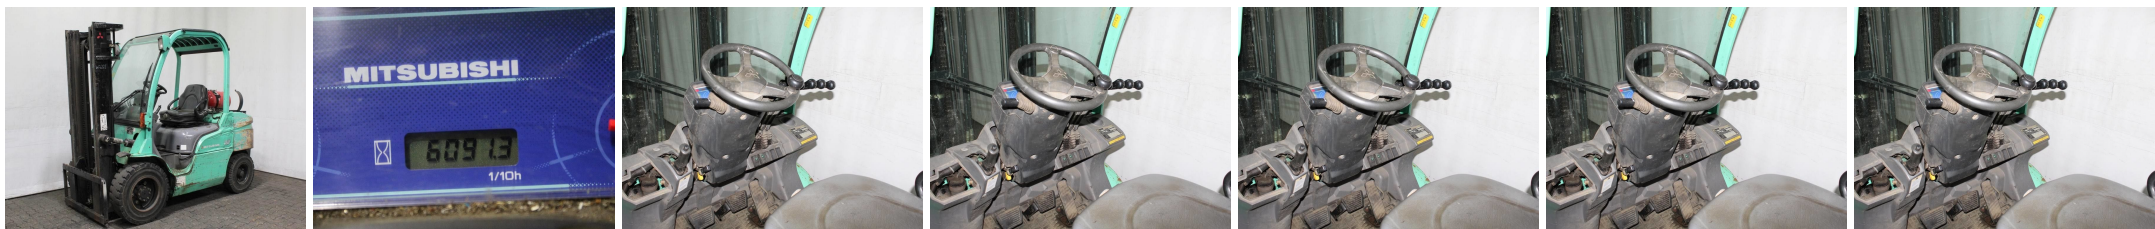

## W7269 MITSUBISHI FG 30 N - Wózek widłowy

Numer identyfikacyjny:	W7269	Rok:	2006
Producent:	MITSUBISHI	Wolny skok:	150 mm
Maszt:	Teleskop / Panoramiczny (2W327)	Naped:	Gazowy
Typ:	FG 30 N	Widły:	0 mm
Wysokość zabudowy:	2150 mm	Stan:	jezdny
Udźwig:	3000 kg	Motogodziny:	6091
Wysokość podnoszenia:	3300 mm	Uwaga:	DZH,FS,DS,4x SE
:			