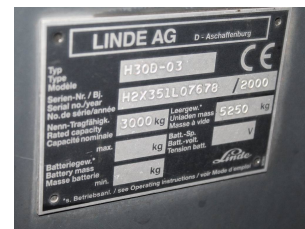

## V1112 LINDE H 30 D-03 351 - Wózek widłowy

Numer identyfikacyjny:	V1112	Rok:	2000
Producent:	LINDE	Wolny skok:	1730 mm
Maszt:	Triplex (3F535)	Naped:	Diesel
Typ:	H 30 D-03 351	Widły:	0 mm
Wysokość zabudowy:	2475 mm	Stan:	Do naprawy
Udzwig:	3000 kg	Motogodziny:	17378
Wysokość podnoszenia:	5355 mm	Uwaga:	EZH,ISS,Kab,H,4x SE
:			