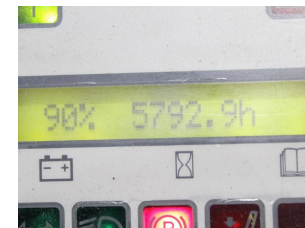

U9557 OM-PIMESPO XE 20-3 - Wózek widłowy

Numer identyfikacyjny:	U9557	Rok:	2005
Producent:	OM-PIMESPO	Wolny skok:	2200 mm
Maszt:	Triplex (3F685)	Naped:	Elektryczny
Typ:	XE 20-3	Widły:	1200 mm
Wysokość zabudowy:	2850 mm	Stan:	jezdny
Udźwig:	2000 kg	Motogodziny:	5792
Wysokość podnoszenia:	6850 mm	Uwaga:	DZH,ISS,DS,B,L,4x SE
:			