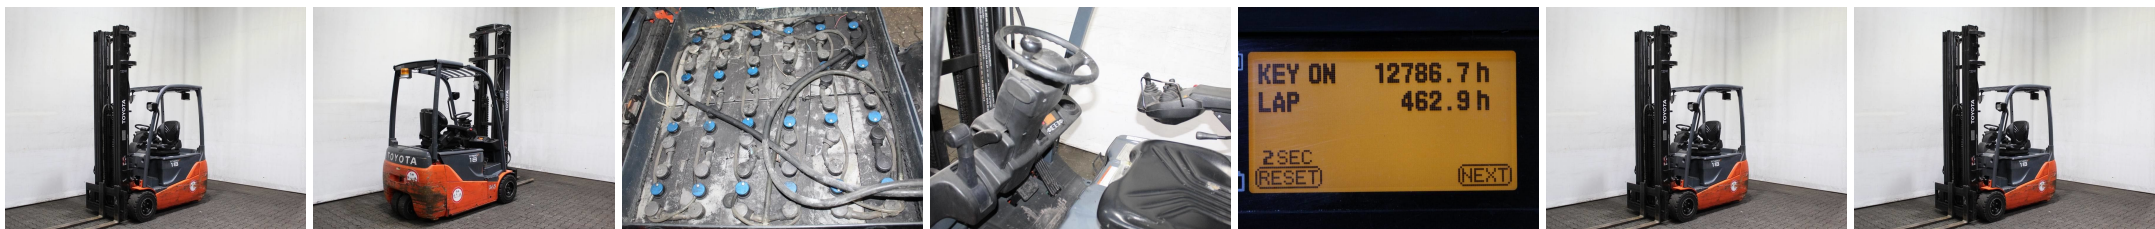

T3548 TOYOTA 8 FBET 18 - Wózek widłowy

Numer identyfikacyjny:	T3548	Rok:	2011
Producent:	TOYOTA	Wolny skok:	2250 mm
Maszt:	Triplex (3F650)	Naped:	Elektryczny
Typ:	8 FBET 18	Widły:	1200 mm
Wysokość zabudowy:	2800 mm	Stan:	jezdny
Udźwig:	1800 kg	Motogodziny:	8803
Wysokość podnoszenia:	6500 mm	Uwaga:	EZH,ISS,B,L,4x SE
:			