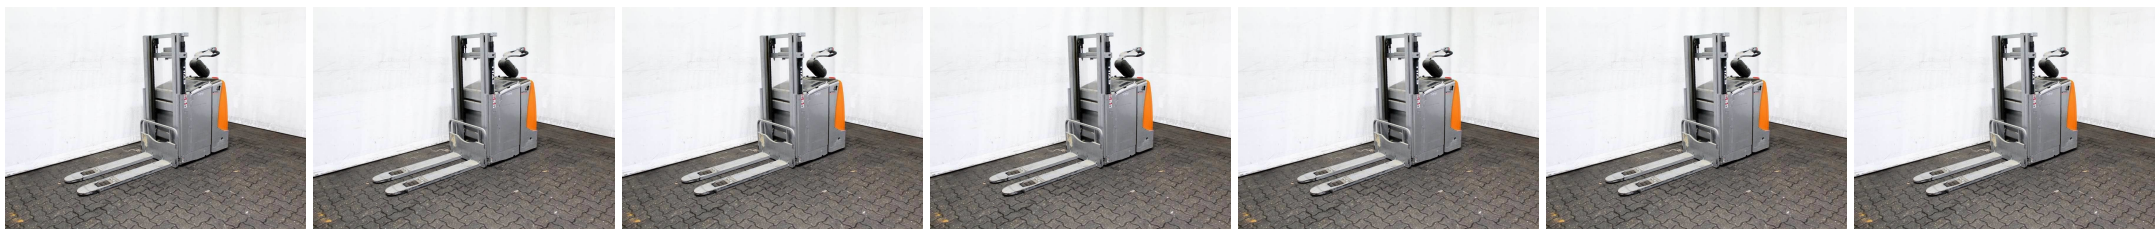

T1545 STILL EXD-SF 20 - Paleciak z masztem

Numer identyfikacyjny:	T1545	Rok:	2013
Producent:	STILL	Wolny skok:	0 mm
Maszt:	Teleskop / Panoramiczny (2W205)	Naped:	Elektryczny
Typ:	EXD-SF 20	Widły:	1150 mm
Wysokość zabudowy:	1550 mm	Stan:	jezdny
Udźwig:	2000 kg	Motogodziny:	751
Wysokość podnoszenia:	2050 mm	Uwaga:	B,L,9x V
:			