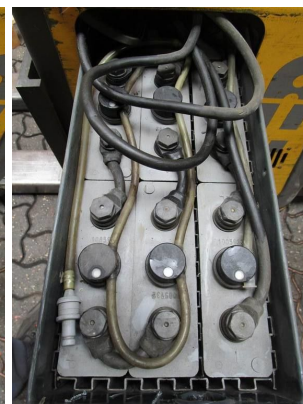

## S1271 ATLET TS120 STP 300 - Paleciak z masztem

Numer identyfikacyjny:	S1271	Rok:	2001
Producent:	ATLET	Wolny skok:	0 mm
Maszt:	Teleskop / Panoramiczny (2W300)	Naped:	Elektryczny
Typ:	TS120 STP 300	Widły:	1150 mm
Wysokość zabudowy:	2060 mm	Stan:	jezdny
Udźwig:	1200 kg	Motogodziny:	3926

Wysokość podnoszenia:

3000 mm

Uwaga:

B+L, 5x BA

: