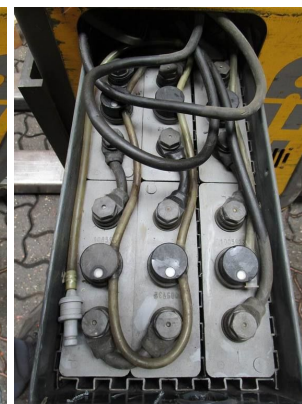

## S1271 ATLET TS120 STP 300 - Paleciak z masztem

Numer identyfikacyjny:	S1271	Rok:	2001
Producent:	ATLET	Wolny skok:	0 mm
Maszt:	Teleskop / Panoramiczny (2W300)	Naped:	Elektryczny
Typ:	TS120 STP 300	Widły:	1150 mm
Wysokość zabudowy:	2060 mm	Stan:	jezdny
Udźwig:	1200 kg	Motogodziny:	3926

Wysokość podnoszenia:

3000 mm

Uwaga:

B+L, 5x BA

: