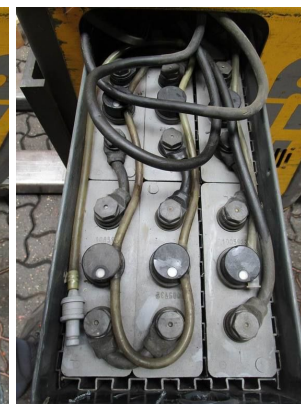

## S1271 ATLET TS120 STP 300 - Paleciak z masztem

Numer identyfikacyjny:	S1271	Rok:	2001
Producent:	ATLET	Wolny skok:	0 mm
Maszt:	Teleskop / Panoramiczny (2W300)	Naped:	Elektryczny
Typ:	TS120 STP 300	Widły:	1150 mm
Wysokość zabudowy:	2060 mm	Stan:	jezdny
Udźwig:	1200 kg	Motogodziny:	3926

Wysokość podnoszenia:

3000 mm

Uwaga:

B+L, 5x BA

: