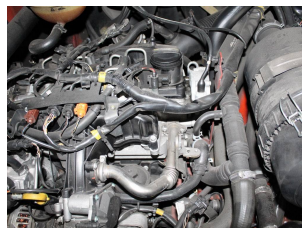

R6436 LINDE H 45 D-02 394 - Wózek widłowy

Numer identyfikacyjny:	R6436	Rok:	2015
Producent:	LINDE	Wolny skok:	0 mm
Maszt:	Teleskop / Panoramiczny (2W410)	Naped:	Diesel
Typ:	H 45 D-02 394	Widły:	0 mm
Wysokość zabudowy:	2880 mm	Stan:	jezdny
Udzwig:	4500 kg	Motogodziny:	10943
Wysokość podnoszenia:	4100 mm	Uwaga:	EZH,Kab,H,StSch,4x SE
:			