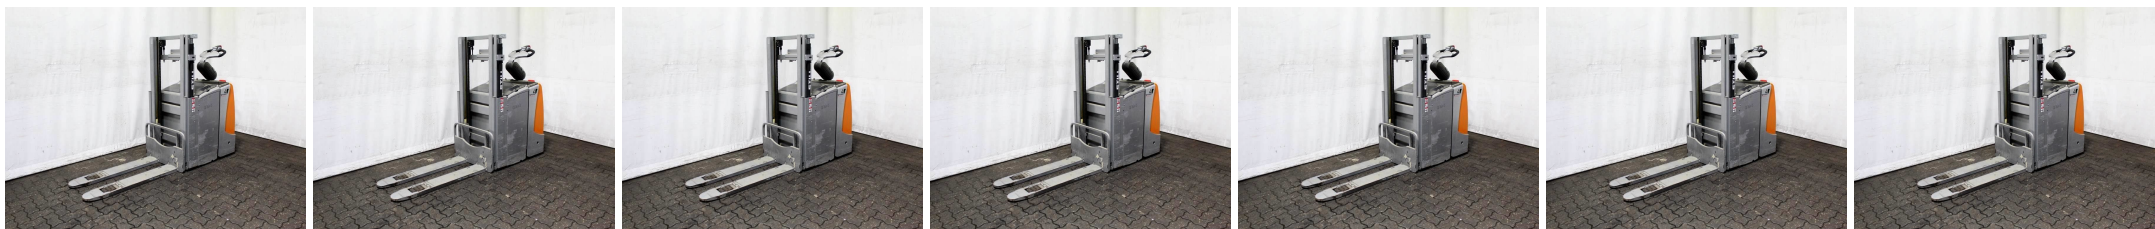

## Q7603 STILL EXD-SF 20 - Paleciak z masztem

Numer identyfikacyjny:	Q7603	Rok:	2013
Producent:	STILL	Wolny skok:	0 mm
Maszt:	Teleskop / Panoramiczny (2W205)	Naped:	Elektryczny
Typ:	EXD-SF 20	Widły:	1150 mm
Wysokość zabudowy:	1550 mm	Stan:	jezdny
Udzwig:	2000 kg	Motogodziny:	600
Wysokość podnoszenia:	2050 mm	Uwaga:	B,L,9x BA
:			