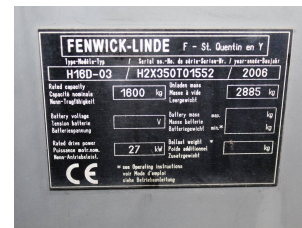

P5230 LINDE H 16 D-03 350 - Wózek widłowy

Numer identyfikacyjny:	P5230	Rok:	2006
Producent:	LINDE	Wolny skok:	1780 mm
Maszt:	Duplex (2F375)	Naped:	Diesel
Typ:	H 16 D-03 350	Widły:	0 mm
Wysokość zabudowy:	2420 mm	Stan:	jezdny
Udźwig:	1600 kg	Motogodziny:	4893
Wysokość podnoszenia:	3750 mm	Uwaga:	EZH,ISS,HKab,1-P,4x SE
:			