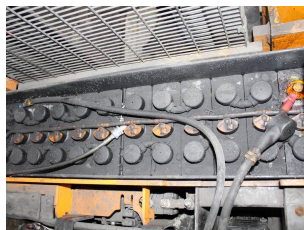

## O8130 STILL EGV 16 - Paleciak z masztem

Numer identyfikacyjny:	O8130	Rok:	2008
Producent:	STILL	Wolny skok:	0 mm
Maszt:	Teleskop / Panoramiczny (2W324)	Naped:	Elektryczny
Typ:	EGV 16	Widły:	1200 mm
Wysokość zabudowy:	2100 mm	Stan:	jezdny
Udzwig:	1600 kg	Motogodziny:	3840
Wysokość podnoszenia:	3244 mm	Uwaga:	B,L,6x V
:			