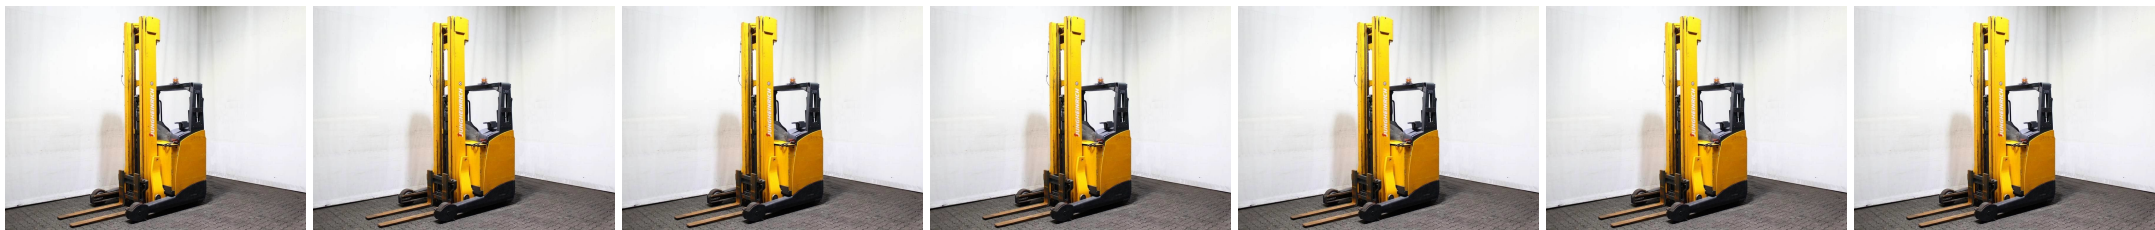

L8202 JUNGHEINRICH ETV 214 GE115-800DZ - Retrak

Numer identyfikacyjny:	L8202	Rok:	2009
Producent:	JUNGHEINRICH	Wolny skok:	2650 mm
Maszt:	Triplex (3F800)	Naped:	Elektryczny
Typ:	ETV 214 GE115-800DZ	Widły:	1150 mm
Wysokość zabudowy:	3220 mm	Stan:	jezdny
Udźwig:	1400 kg	Motogodziny:	11385
Wysokość podnoszenia:	8000 mm	Uwaga:	EZH,ISS,B,3x BA
:			