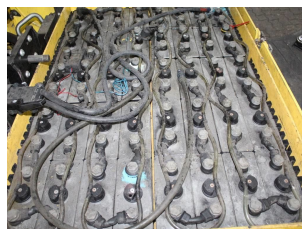

## K1840 HYSTER J 2.5 XN - 717 - Wózek widłowy

Numer identyfikacyjny:	K1840	Rok:	2012
Producent:	HYSTER	Wolny skok:	1480 mm
Maszt:	Duplex (2F340)	Naped:	Elektryczny
Typ:	J 2.5 XN - 717	Widły:	1200 mm
Wysokość zabudowy:	2190 mm	Stan:	jezdny
Udźwig:	2500 kg	Motogodziny:	19257
Wysokość podnoszenia:	3400 mm	Uwaga:	DZH,ISS,IGV,DS,B,4x SE
:			