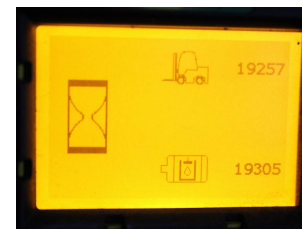

## K1840 HYSTER J 2.5 XN - 717 - Wózek widłowy

Numer identyfikacyjny:	K1840	Rok:	2012
Producent:	HYSTER	Wolny skok:	1480 mm
Maszt:	Duplex (2F340)	Naped:	Elektryczny
Typ:	J 2.5 XN - 717	Widły:	1200 mm
Wysokość zabudowy:	2190 mm	Stan:	jezdny
Udźwig:	2500 kg	Motogodziny:	19257
Wysokość podnoszenia:	3400 mm	Uwaga:	DZH,ISS,IGV,DS,B,4x SE
:			