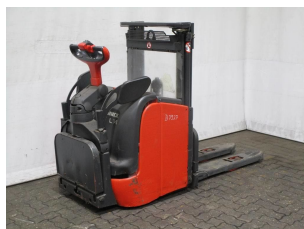

B7927 LINDE L 14 APi 372 - Paleciak z masztem

Numer identyfikacyjny:	B7927	Rok:	2005
Producent:	LINDE	Wolny skok:	875 mm
Maszta:	Duplex (2F192)	Naped:	Elektryczny
Typ:	L 14 APi 372	Widły:	1150 mm
Wysokość zabudowy:	1415 mm	Stan:	jezdny
Udźwig:	1400 kg	Motogodziny:	3501
Wysokość podnoszenia:	1924 mm	Uwaga:	B,6x BA
:			