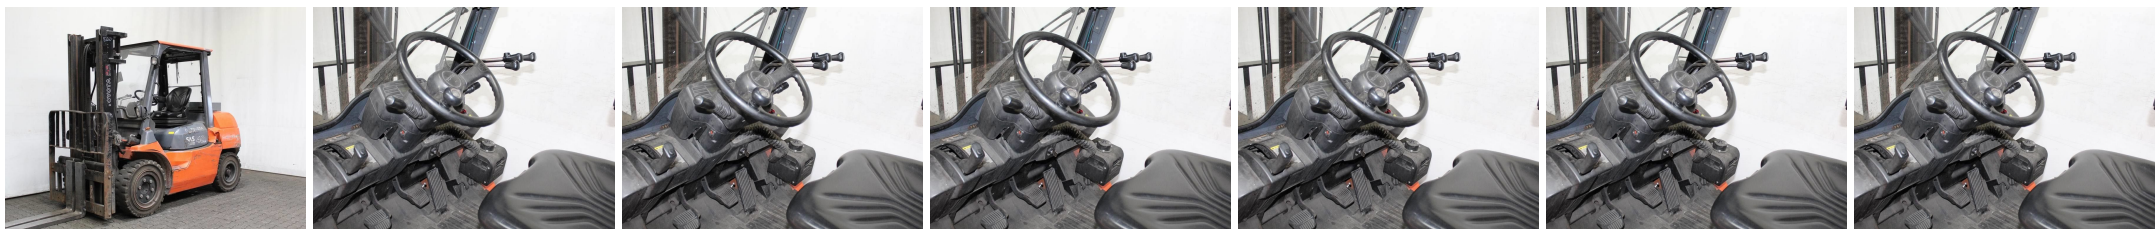

B7260 TOYOTA 42-7 FD 35 - Wózek widłowy

Numer identyfikacyjny:	B7260	Rok:	2008
Producent:	TOYOTA	Wolny skok:	0 mm
Maszt:	Teleskop / Panoramiczny (2W330)	Naped:	Diesel
Typ:	42-7 FD 35	Widły:	1200 mm
Wysokość zabudowy:	2270 mm	Stan:	jezdny
Udzwig:	4000 kg	Motogodziny:	8825
Wysokość podnoszenia:	3300 mm	Uwaga:	EZH,SS,HKab,H,LSG,1-P,4x SE
:			