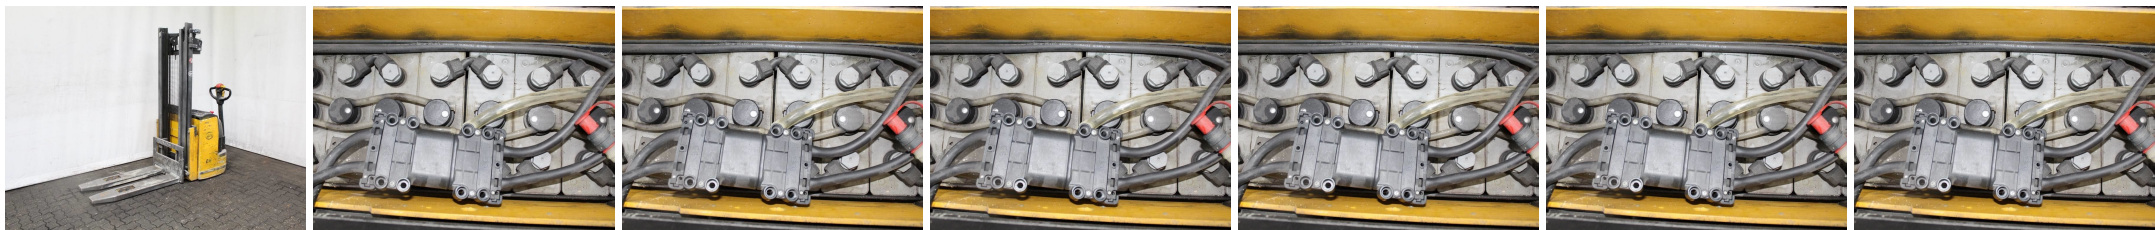

Z6895 OM-PIMESPO CN 14 - Deichsel-Stapler

ID-Nr.:	Z6895	Bouwjaar:	2012
Fabrikant:	OM-PIMESPO	Vrij heffen:	0 mm
Hefmast:	Telescop/Vrij zicht (2W300)	Aandrijving:	Elektro
Typ:	CN 14	Lastvorken:	1150 mm
Bauhöhe:	2000 mm	Toestand:	fahrbereit
Draagvermogen:	1400 kg	Bedrijfsuren:	975
Hefhoogte:	3000 mm	Bemerkung:	B,6x BA
:			