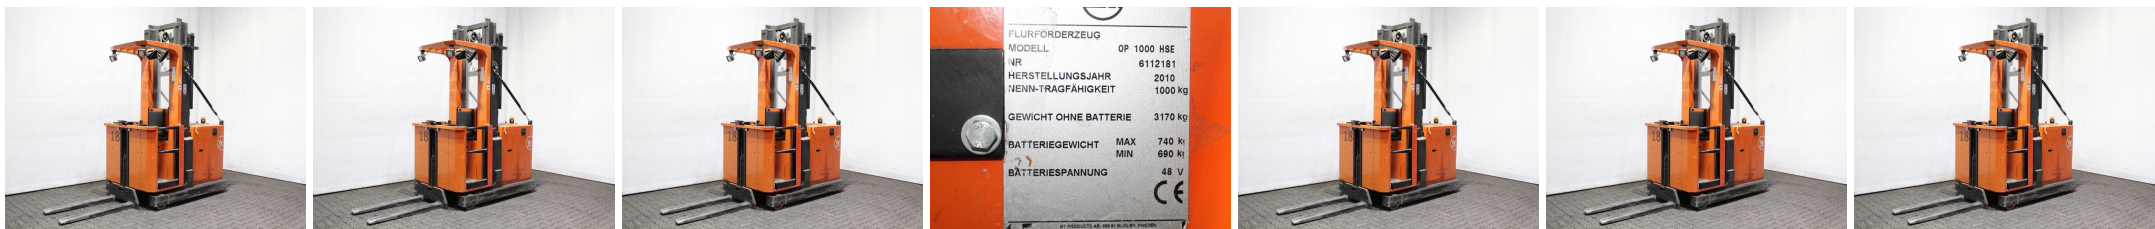

## Z6060 BT OP 1000 HSE - Magazijn- en systeemtechniek

ID-Nr.:	Z6060	Bouwjaar:	2010
Fabrikant:	BT	Vrij heffen:	850 mm
Hefmast:	Triplex (3F655)	Aandrijving:	Elektro
Typ:	OP 1000 HSE	Lastvorken:	1150 mm
Bauhöhe:	2850 mm	Toestand:	fahrbereit
Draagvermogen:	1000 kg	Bedrijfsuren:	2107
Hefhoogte:	6550 mm	Bemerkung:	B,3x BA
:			