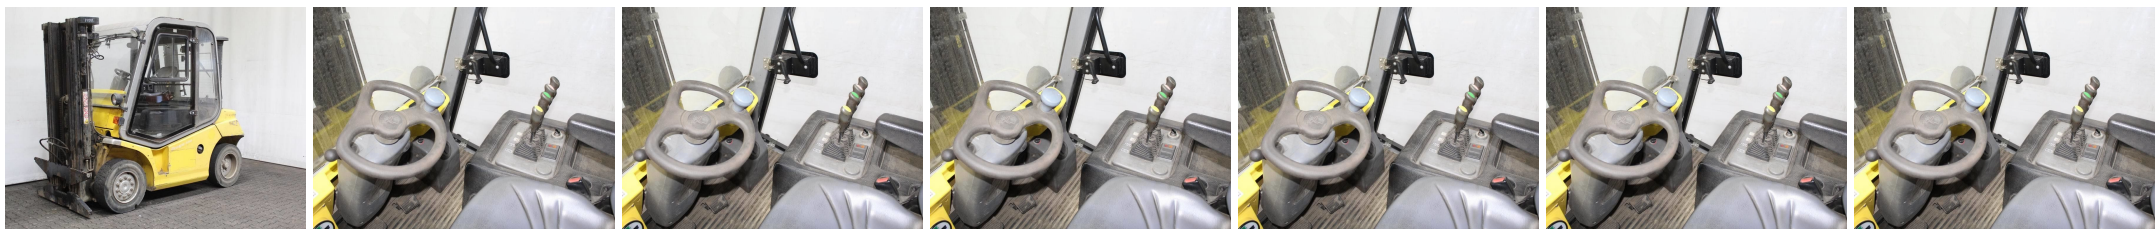

## Y7282 CESAB Drago 450 - Frontstapelaar

ID-Nr.:	Y7282	Bouwjaar:	2010
Fabrikant:	CESAB	Vrij heffen:	1400 mm
Hefmast:	Triplex (3F450)	Aandrijving:	Diesel
Typ:	Drago 450	Lastvorken:	0 mm
Bauhöhe:	2250 mm	Toestand:	fahrbereit
Draagvermogen:	4500 kg	Bedrijfsuren:	6357
Hefhoogte:	4500 mm	Bemerkung:	DZH,Kab,H,StSch,1-P,4x SE
:			