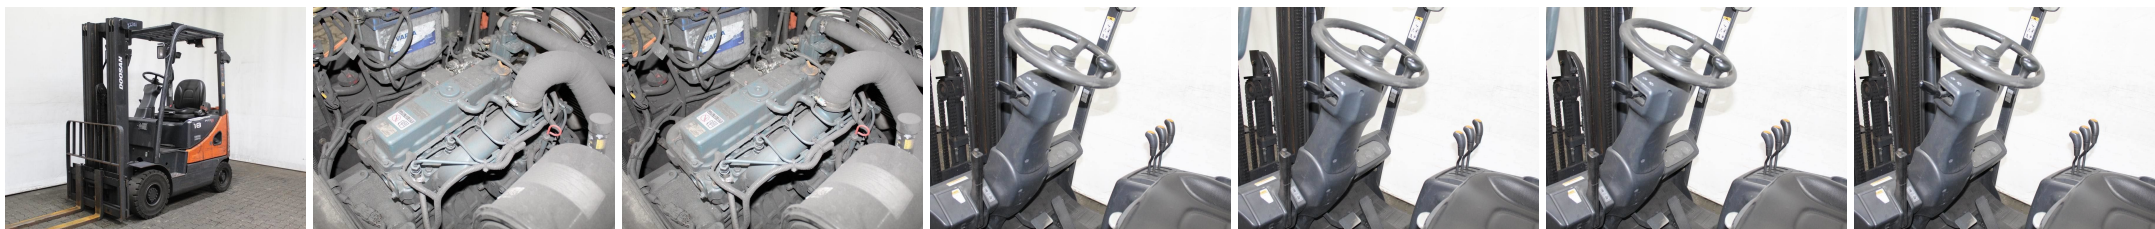

Y2281 DOOSAN D 18 S-5 - Frontstapelaar

ID-Nr.:	Y2281	Bouwjaar:	2013
Fabrikant:	DOOSAN	Vrij heffen:	1530 mm
Hefmast:	Triplex (3F475)	Aandrijving:	Diesel
Typ:	D 18 S-5	Lastvorken:	1200 mm
Bauhöhe:	2165 mm	Toestand:	fahrbereit
Draagvermogen:	1800 kg	Bedrijfsuren:	6319
Hefhoogte:	4750 mm	Bemerkung:	EZH,4.V,SS,LSG,StSch,4x SE
:			