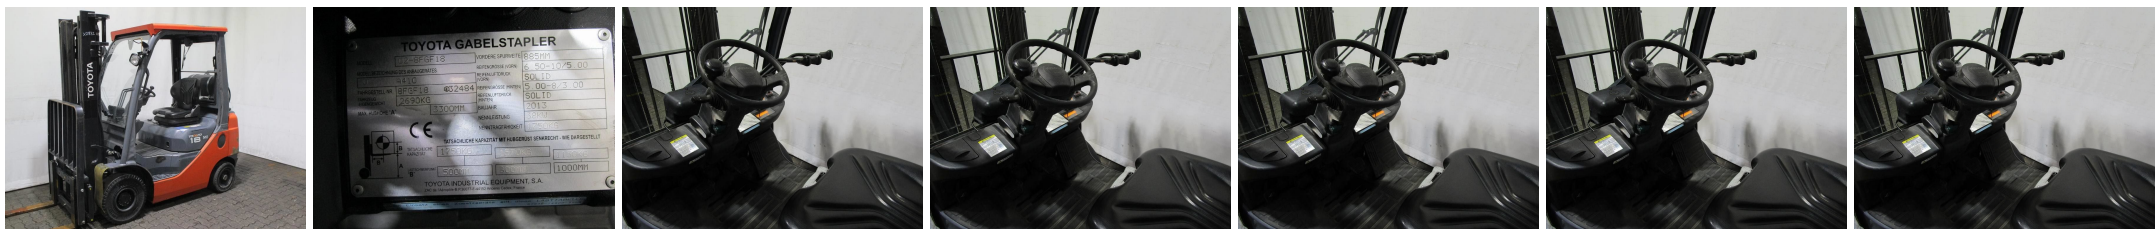

X2872 TOYOTA 02-8 FGF 18 - Frontstapelaar

ID-Nr.:	X2872	Bouwjaar:	2013
Fabrikant:	TOYOTA	Vrij heffen:	150 mm
Hefmast:	Telescop/Vrij zicht (2W330)	Aandrijving:	LPG
Typ:	02-8 FGF 18	Lastvorken:	1200 mm
Bauhöhe:	2150 mm	Toestand:	fahrbereit
Draagvermogen:	1800 kg	Bedrijfsuren:	6693
Hefhoogte:	3300 mm	Bemerkung:	EZH,SS,HKab,LSG,TGT,4x SE
:			