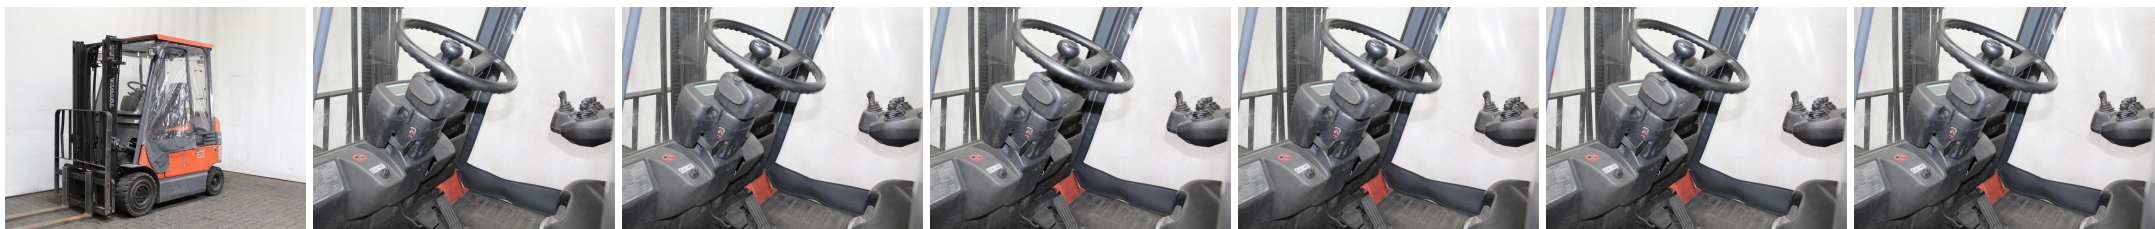

X1410 TOYOTA 7 FBMF 25 - Frontstapelaar

ID-Nr.:	X1410	Bouwjaar:	2008
Fabrikant:	TOYOTA	Vrij heffen:	150 mm
Hefmast:	Telescop/Vrij zicht (2W330)	Aandrijving:	Elektro
Typ:	7 FBMF 25	Lastvorken:	1200 mm
Bauhöhe:	2130 mm	Toestand:	fahrbereit
Draagvermogen:	2500 kg	Bedrijfsuren:	6264
Hefhoogte:	3300 mm	Bemerkung:	EZH,4.V,SS,HKab,B+L,1-P,LSG,4x SE
:			