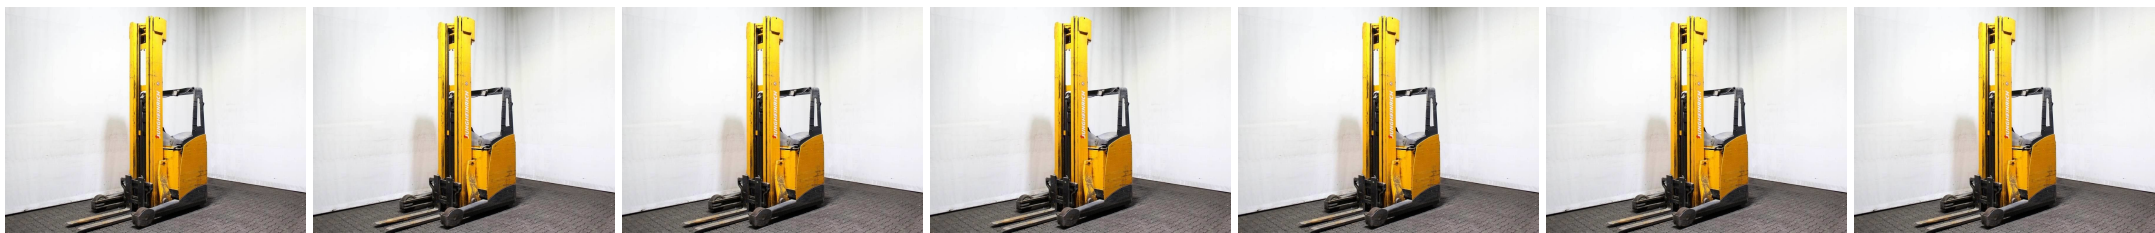

X1264 JUNGHEINRICH ETV 214 GE115-830DZ - Reachtruck

ID-Nr.:	X1264	Bouwjaar:	2007
Fabrikant:	JUNGHEINRICH	Vrij heffen:	2770 mm
Hefmast:	Triplex (3F830)	Aandrijving:	Elektro
Typ:	ETV 214 GE115-830DZ	Lastvorken:	1150 mm
Bauhöhe:	3310 mm	Toestand:	fahrbereit
Draagvermogen:	1400 kg	Bedrijfsuren:	14417
Hefhoogte:	8300 mm	Bemerkung:	EZH,ISS,B,3x BA
:			