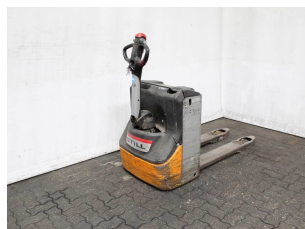

W7561 STILL ECU 16 - Pallethefwagen

ID-Nr.:	W7561	Bouwjaar:	2015
Fabrikant:	STILL	Vrij heffen:	0 mm
Hefmast:	0 (---)	Aandrijving:	Elektro
Typ:	ECU 16	Lastvorken:	1150 mm
Bauhöhe:	0 mm	Toestand:	fahrbereit
Draagvermogen:	1600 kg	Bedrijfsuren:	3701
Hefhoogte:	200 mm	Bemerkung:	B,L,5x BA
:			